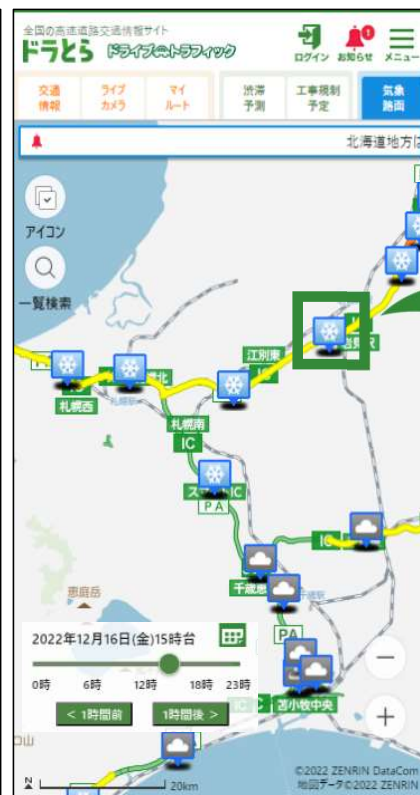

北陸地方・東海地方を中心に大雪になるおそれがあります
～不要不急の通行止めをお願いします～

1月22日(月)から1月23日(火)にかけて、当社管内の以下の区間で、降雪が予測されています。特に、1月22日(火)から1月23日(火)にかけて、この冬一番の強い寒気が流れ込み、強い寒気の発達による北陸地方・東海地方を中心に大雪のおそれがあります。お客様自身の命を守るため、不要不急の通行止めをお願いします。

中心を再高速道路を通行している場合は、最新の気象情報や交通情報を確認してください。

● 通行止めが予測される区間

区間、通行止めが予測される時間帯

路線名	区間	1月22日				1月23日			
		12時	18時	24時	25時	0時	6時	12時	18時
E1 東名	沼津IC～静岡IC								
E1 東名	静岡IC～名古屋IC								
E1 東名	名古屋IC～中津IC								
E1 東名	中津IC～豊田IC								
E1 東名	豊田IC～八日市IC								
E1A 新東名	沼津IC～静岡IC								
E1A 新東名	静岡IC～名古屋IC								
E1A 新東名	名古屋IC～豊田IC								
E1A 新東名	豊田IC～八日市IC								
E1A 伊勢湾岸	豊田IC～静岡IC								
E1 北陸	津田川IC～宇治IC								
E19 中環	伊豆IC～静岡IC								
E19 中環	静岡IC～伊豆IC								
E19 中環	伊豆IC～静岡IC								
E19 中環	静岡IC～伊豆IC								
E19 中環	伊豆IC～静岡IC								
E19 中環	静岡IC～伊豆IC								
E23 伊勢湾	伊豆IC～静岡IC								
E27 瀬岡	小浜IC～豊田IC								
E41 東海北陸	一宮IC～豊田IC								
E41 東海北陸	豊田IC～豊田IC								

ドラとら ドライブトラフィック

を確認！

スライダーバーを操作することで3時間まで画像を遡ることが可能

高速道路影響情報サイトへ

気象・路面予測

江別東IC～岩見沢IC 2022/12/16 12:30 発表

	16日 (金)			17日 (土)			
	15時	18時	21時	00時	03時	06時	09時
天気	雪	曇り	雪	雪	雪	曇り	雪
路面状態	凍結	凍結	凍結	凍結	凍結	凍結	凍結
降雪量(cm/h)	1	0	1未満	1	1未満	1未満	0

情報提供ツールの紹介

【中日本高速道路株式会社】

① iHighway中日本
リアルタイムの高速道路情報をお知らせ

② 公式X (旧Twitter)
気象情報、通行止め、作業状況などをお知らせ

③ LINE公式アカウント
気象情報、通行止め、作業状況などをお知らせ

④ 除雪NAVI
作業箇所を24時間リアルタイムで情報提供

⑤ みちラジ (アプリ)
渋滞・事故・通行止めや所要時間情報などを、スマホにプッシュ通知