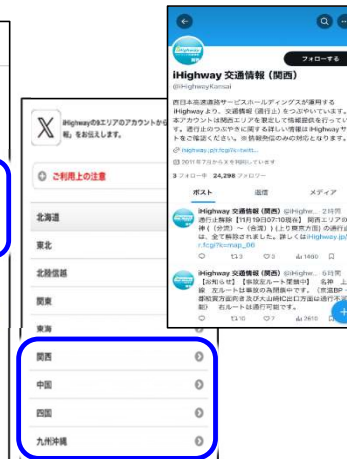

情報提供ツールの紹介

【中日本高速道路株式会社】

① iHighway中日本
リアルタイムの高速道路情報をお知らせ

② 公式X (旧Twitter)
気象情報、通行止め、作業状況などをお知らせ

③ LINE公式アカウント
気象情報、通行止め、作業状況などをお知らせ

④ 除雪NAVI
作業箇所を24時間リアルタイムで情報提供

⑤ みちラジ (アプリ)
渋滞・事故・通行止めや所要時間情報などを、スマホにプッシュ通知

情報提供ツールの紹介

【西日本高速道路株式会社】

iHighway西日本（お知らせメール受信方法）

公式X（旧Twitter）

アプリ版

「NEXCO西日本グループからのお得情報、お知らせ、アンケート等を受信する」に、必ずチェックをお願いします。

チェックを外してしまうと当社からの通行止め等に関する情報が受信できません。

「公式」