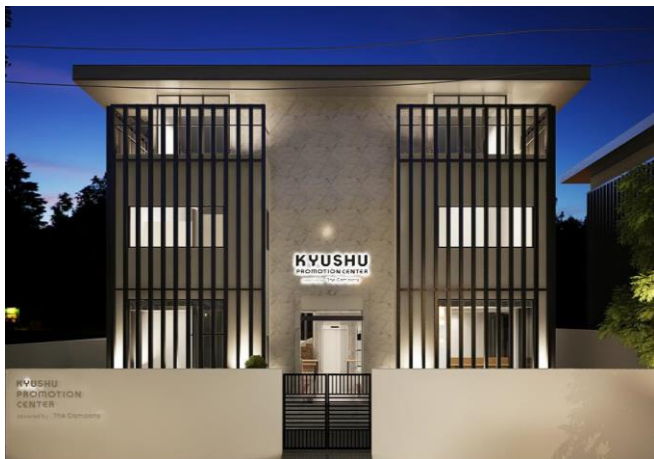

九州プロモーションセンター 2020年11月開業（予定）のお知らせ ～ベトナム・ハノイを起点に九州の自治体、企業のアジア展開を支援～

この度、（一社）九州経済連合会の協力の下、（株）カミチクホールディングス（鹿児島市）のグループ企業 KAMICHIKU VIETNAM JOINT STOCK COMPANY（本社：ベトナム ハノイ市）が、ベトナム外務省との契約主体となり、「The Company」ブランドでシェアオフィスの世界展開する（株）Zero-Ten Park（福岡市）と連携し、ハノイ市に「九州プロモーションセンター」を開業します。在ベトナム日本国大使館付近の好立地に、建物2棟をベトナム外務省から借り受けます。

📱 / 📷 @kyushupromotioncenter

🌐 www.kyushupromotioncenter.com

ACCESS

K.P.C. (九州プロモーションセンター) powered by The Company 棟
 Villa A3, 73 Van Bao, Ngoc Khanh, Ba Dinh, Ha Noi, Vietnam

K.P.C. (九州プロモーションセンター) 和牛ダイニングうしのくら・ショールーム 棟
 44 Van Bao, Ngoc Khanh, Ba Dinh, Ha Noi, Vietnam

K.P.C. (Kyushu Promotion Center) powered by The Company

・日本語：K.P.C. (九州プロモーションセンター) powered by The Company

福岡発コワーキング『The Company』が参画

ベトナムへの事業展開や近隣アジアへの販路拡大など、ビジネスを加速させるためのプラットフォームとして、株式会社 Zero-Ten Park（本社：福岡市博多区 代表取締役：榎本 二郎）が運営するプロジェクト創生型ワークスペース&コミュニティの『The Company』の参画が決定いたしました。The Company は、現在日本国内5拠点（福岡・熊本）、海外6拠点まで拡大しており、九州プロモーションセンター内にてベトナム1号店の運営を開始。ワークシェアとマルチロケーションをキーワードに、新しいチームの作り方と大きな仕事づくりを可能にする全く新しい形のワークスペース&コミュニティです。九経連会員企業かつ九州プロモーションセンターのシェアリング・オフィスメンバーには、「日本国内および海外のThe Company 拠点の無料使用（マルチロケーション）」特典が付与されます。

公式サイト：<http://kyushupromotioncenter.com/>

K.P.C. (Kyushu Promotion Center) Wagyu Dining Ushino Kura / Showroom

・日本語：K.P.C. (九州プロモーションセンター) 和牛ダイニングうしのくら・ショールーム

『WAGYU DINING USHINO KURA / SHOWROOM』もオープン！

ベトナム国内における6次化を推進するKAMICHIKU VIETNAMUの運営する『WAGYU DINING USHINO KURA / SHOWROOM』も同センター内に店を構えます。カミチクグループの海外店舗としては香港に2018年オープンした『鹿児島焼肉 Beefar's』に次いで2店舗目となります。1階にショールームも併設しており、3階の商談スペースも活用いただけます。『和牛』はじめとする九州の「食文化」をベトナム、そして世界へ発信できるようZero-Ten Parkとも協力して努めてまいります。