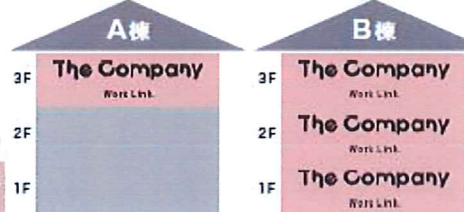

- ベトナム出張時などの足場をお探しの方
- 会議室やプレゼンルームなどをお探しの方
- 催事やイベントを開催したい方

同取り

施設	A棟	B棟
個室	2部屋	15部屋
会議室	1部屋	3部屋
イベントスペース	1部屋	○
イベント用倉庫	○	×
コワーキングスペース	×	○

ご利用金額

個人利用 | 月額 50\$~
 オフィス | 月額 600\$~
 会議室 | 1時間 5\$~
 イベントスペース | 1時間 30\$~